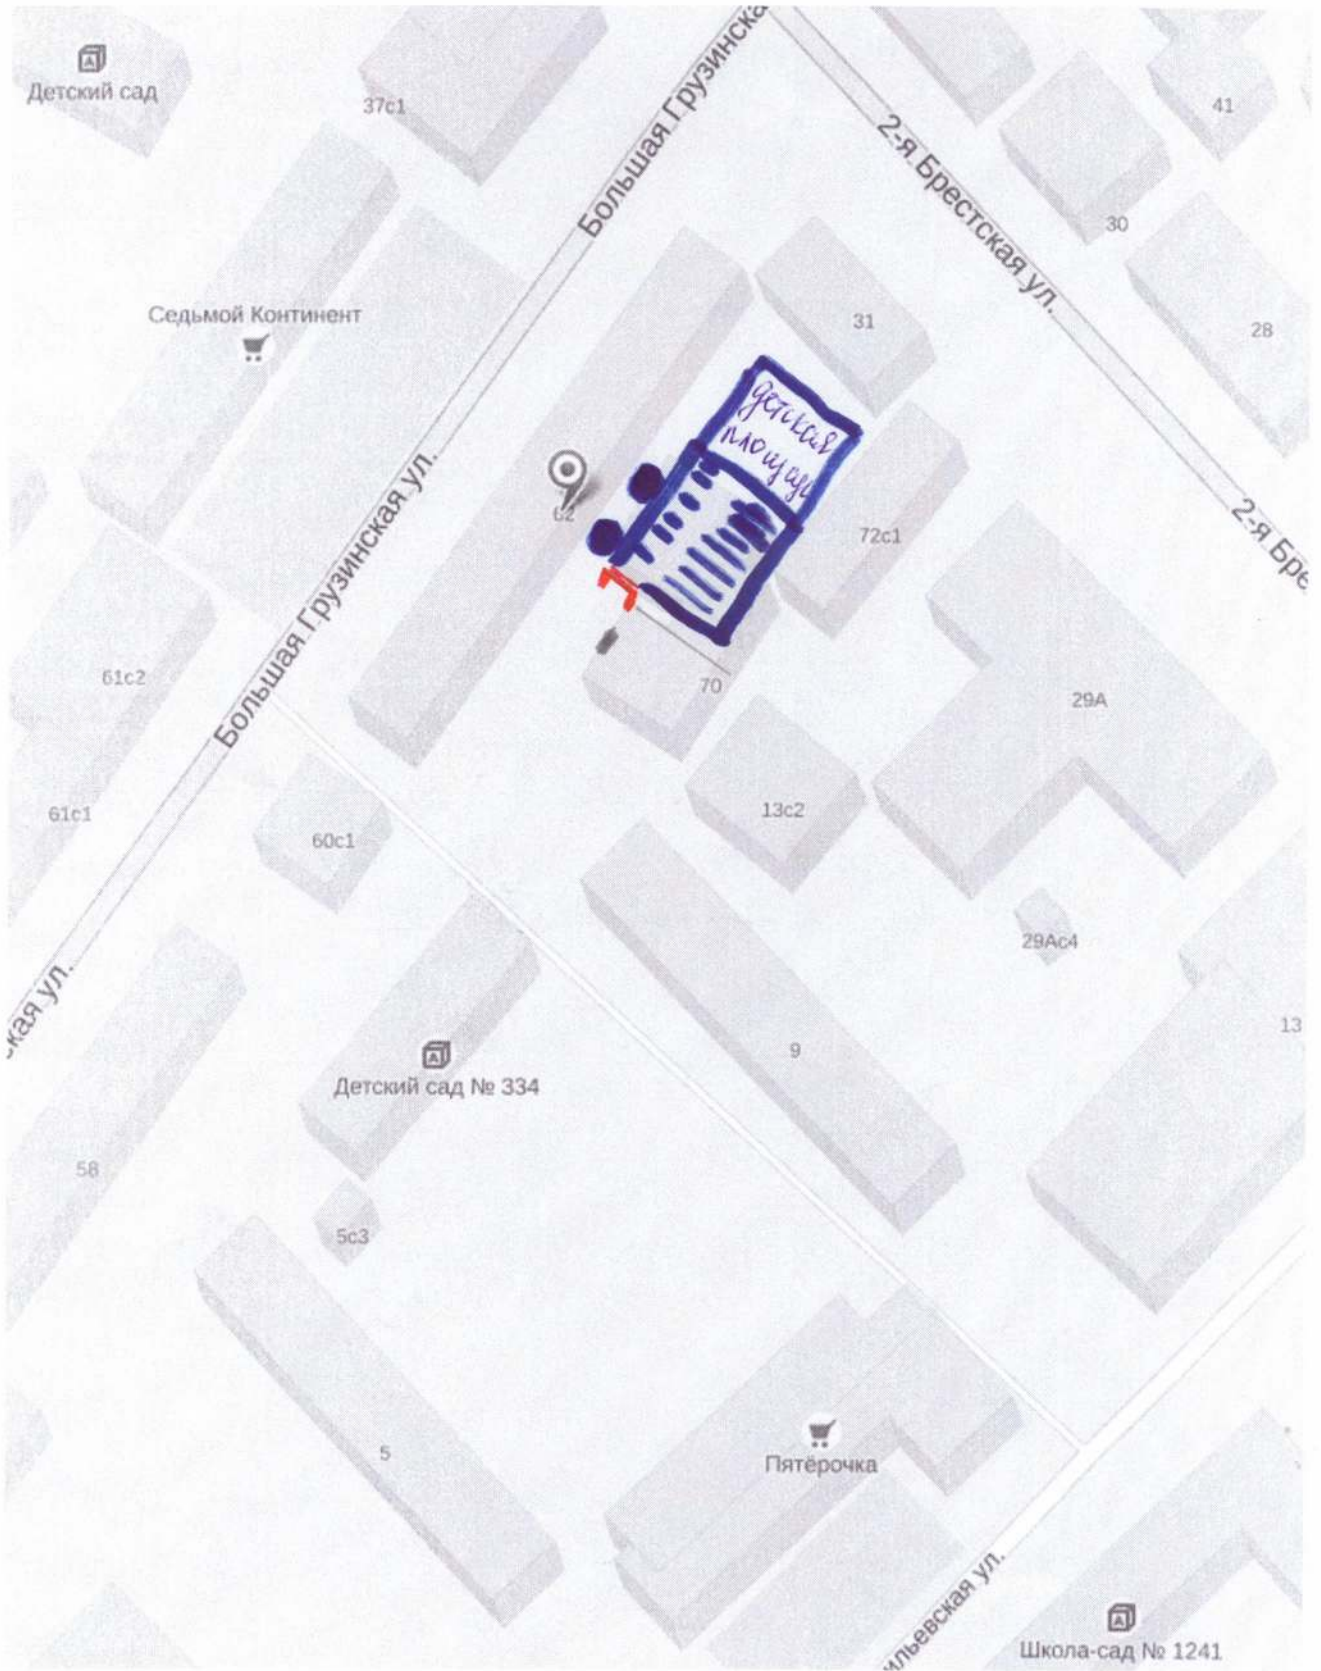

**Руководитель внутригородского  
Муниципального образования  
Пресненское в городе Москве**

**П.П.Петров**

Яндекс  
карты

- ● - каминные кресла
- ▭ - парковка
- └┘ - шлагбаум
- ▭ - детская площадка

Большая Грузинская улица, 62  
Москва, Россия