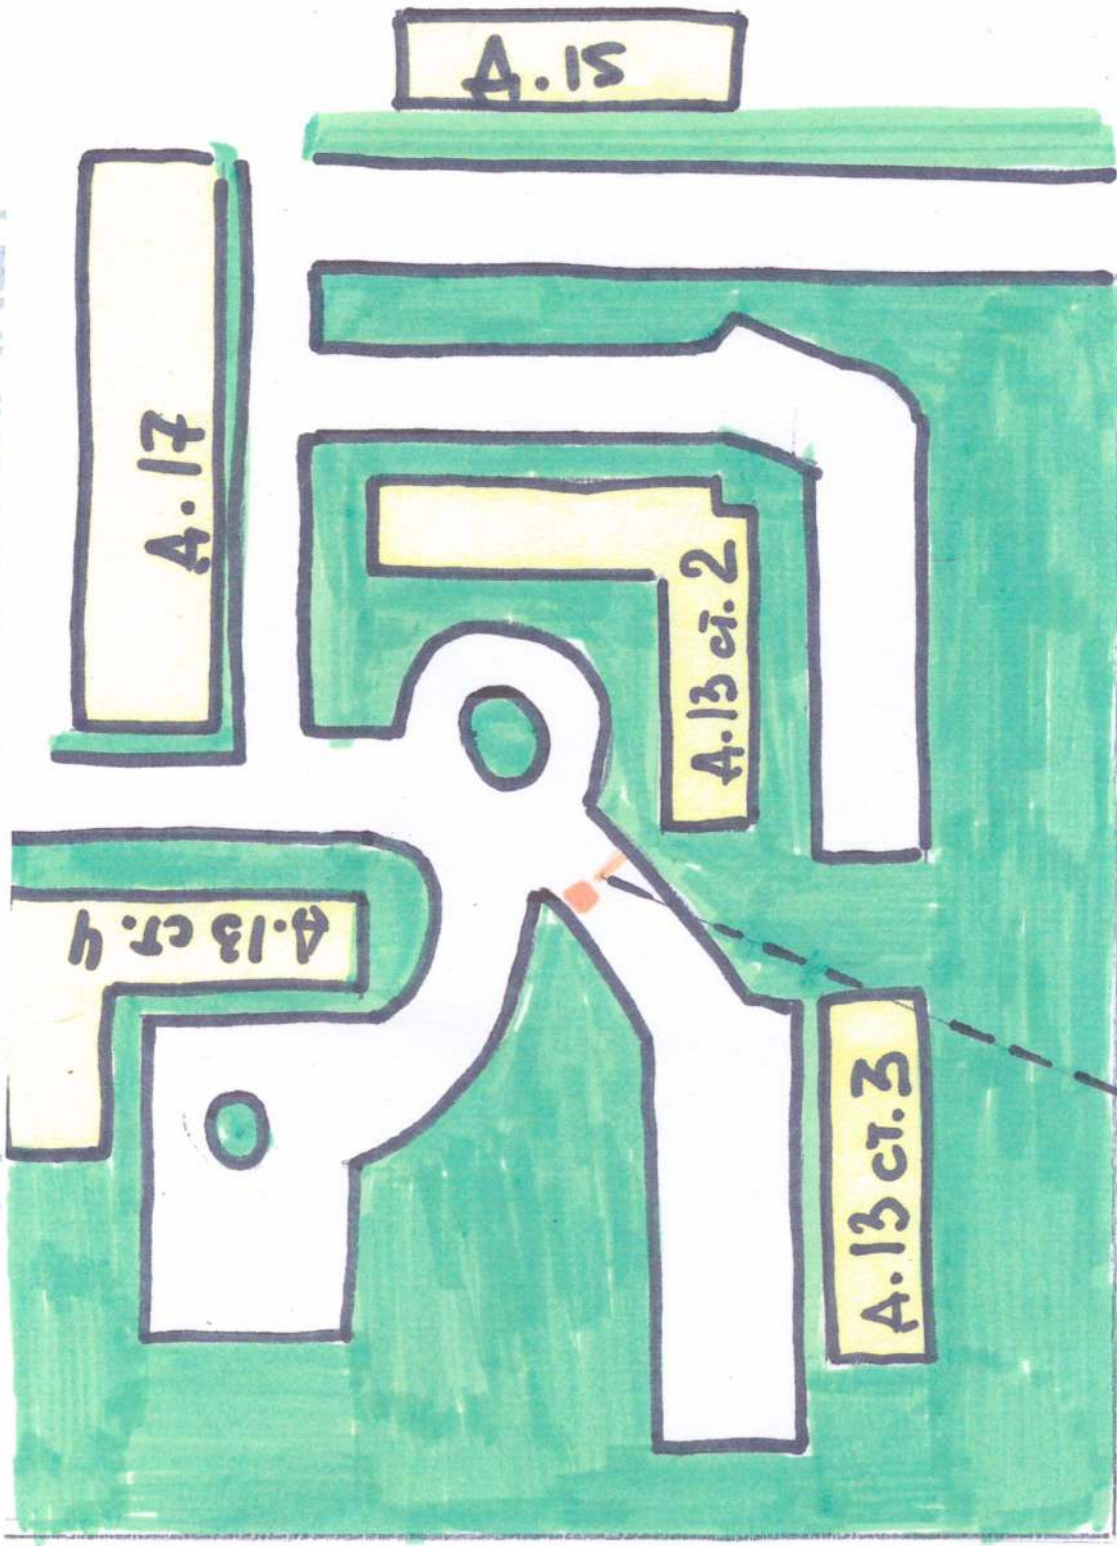

ПРЕДВАРИТЕЛЬНЫЙ МАКЕТ

ШЛАГБАУМ