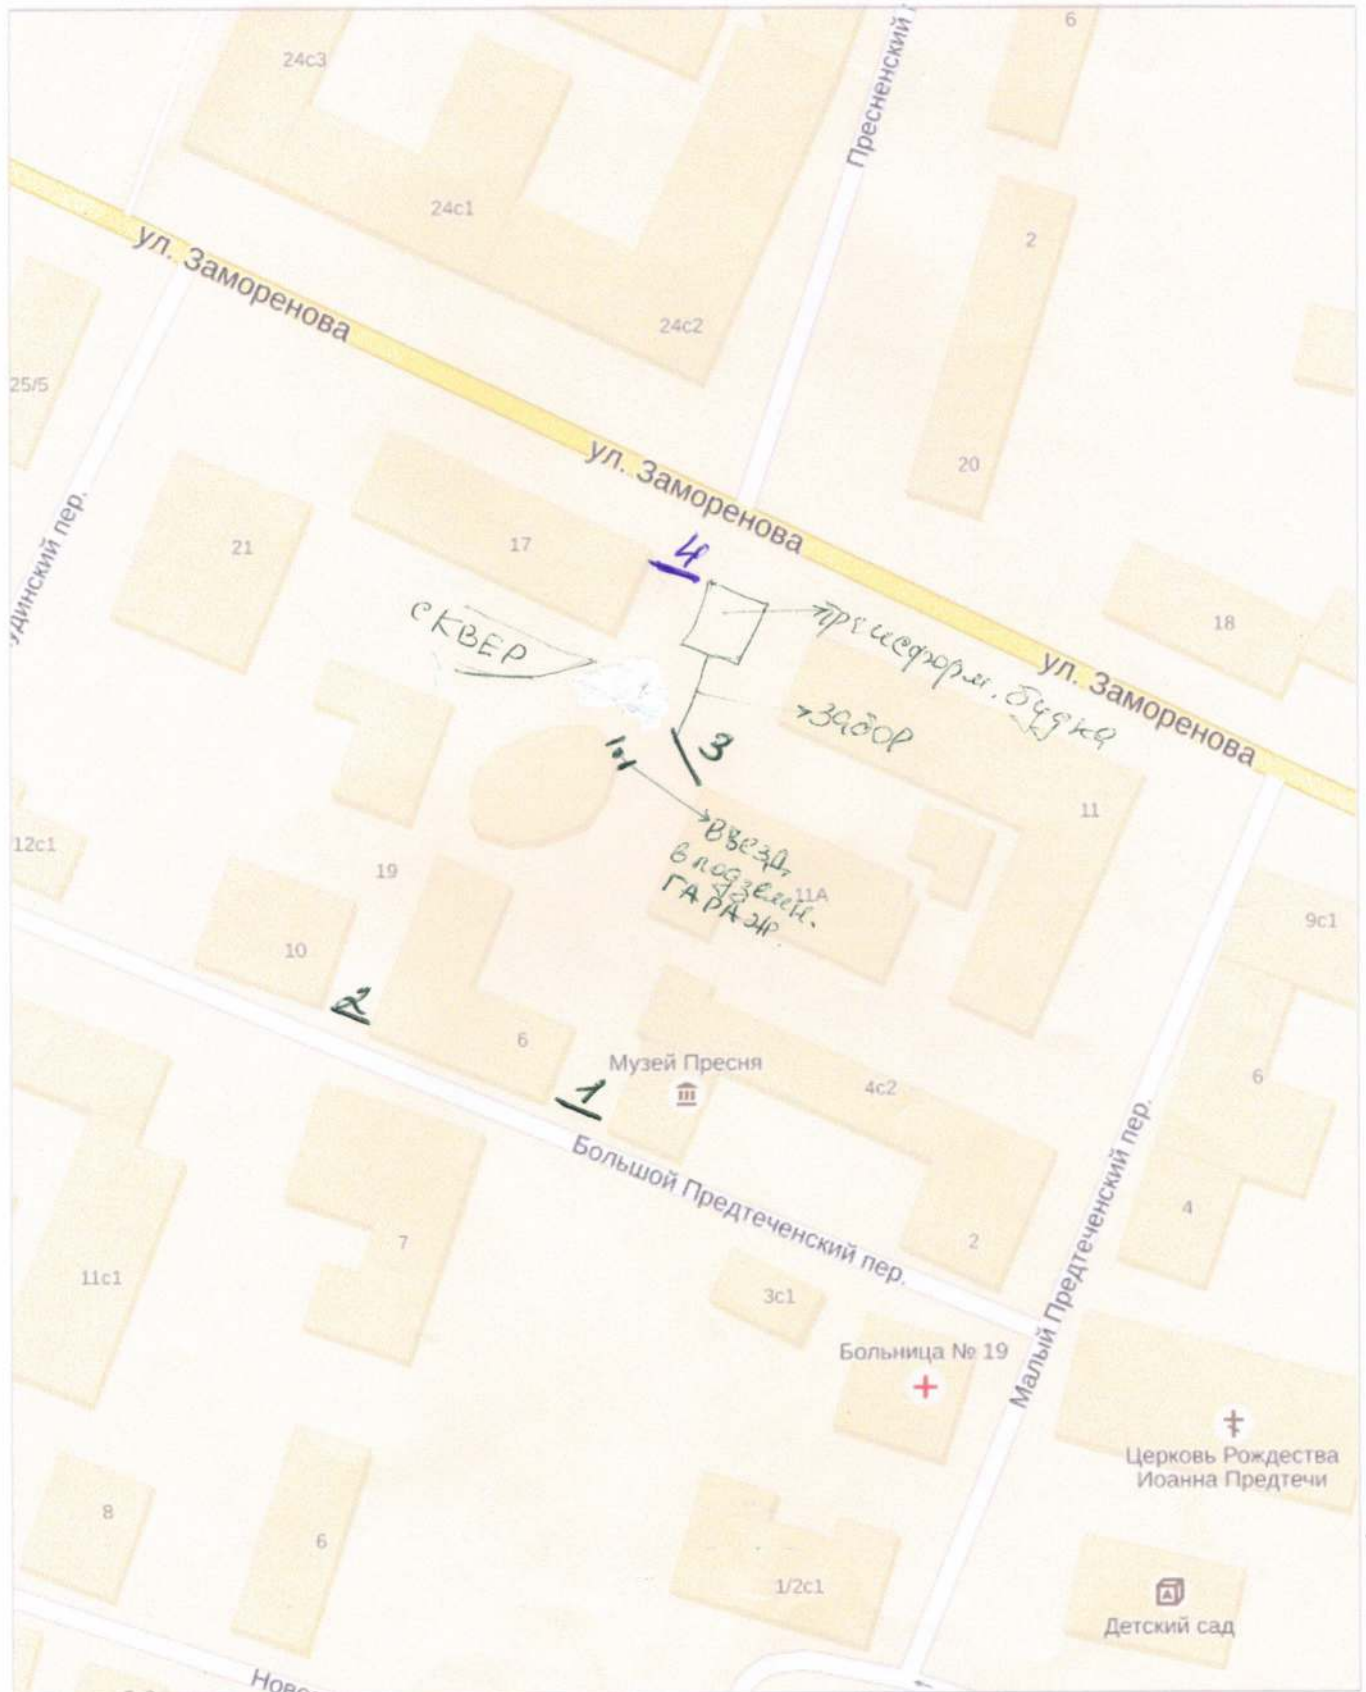

ВАРИАНТ

Большой Предтеченский переулок
Москва, Россия